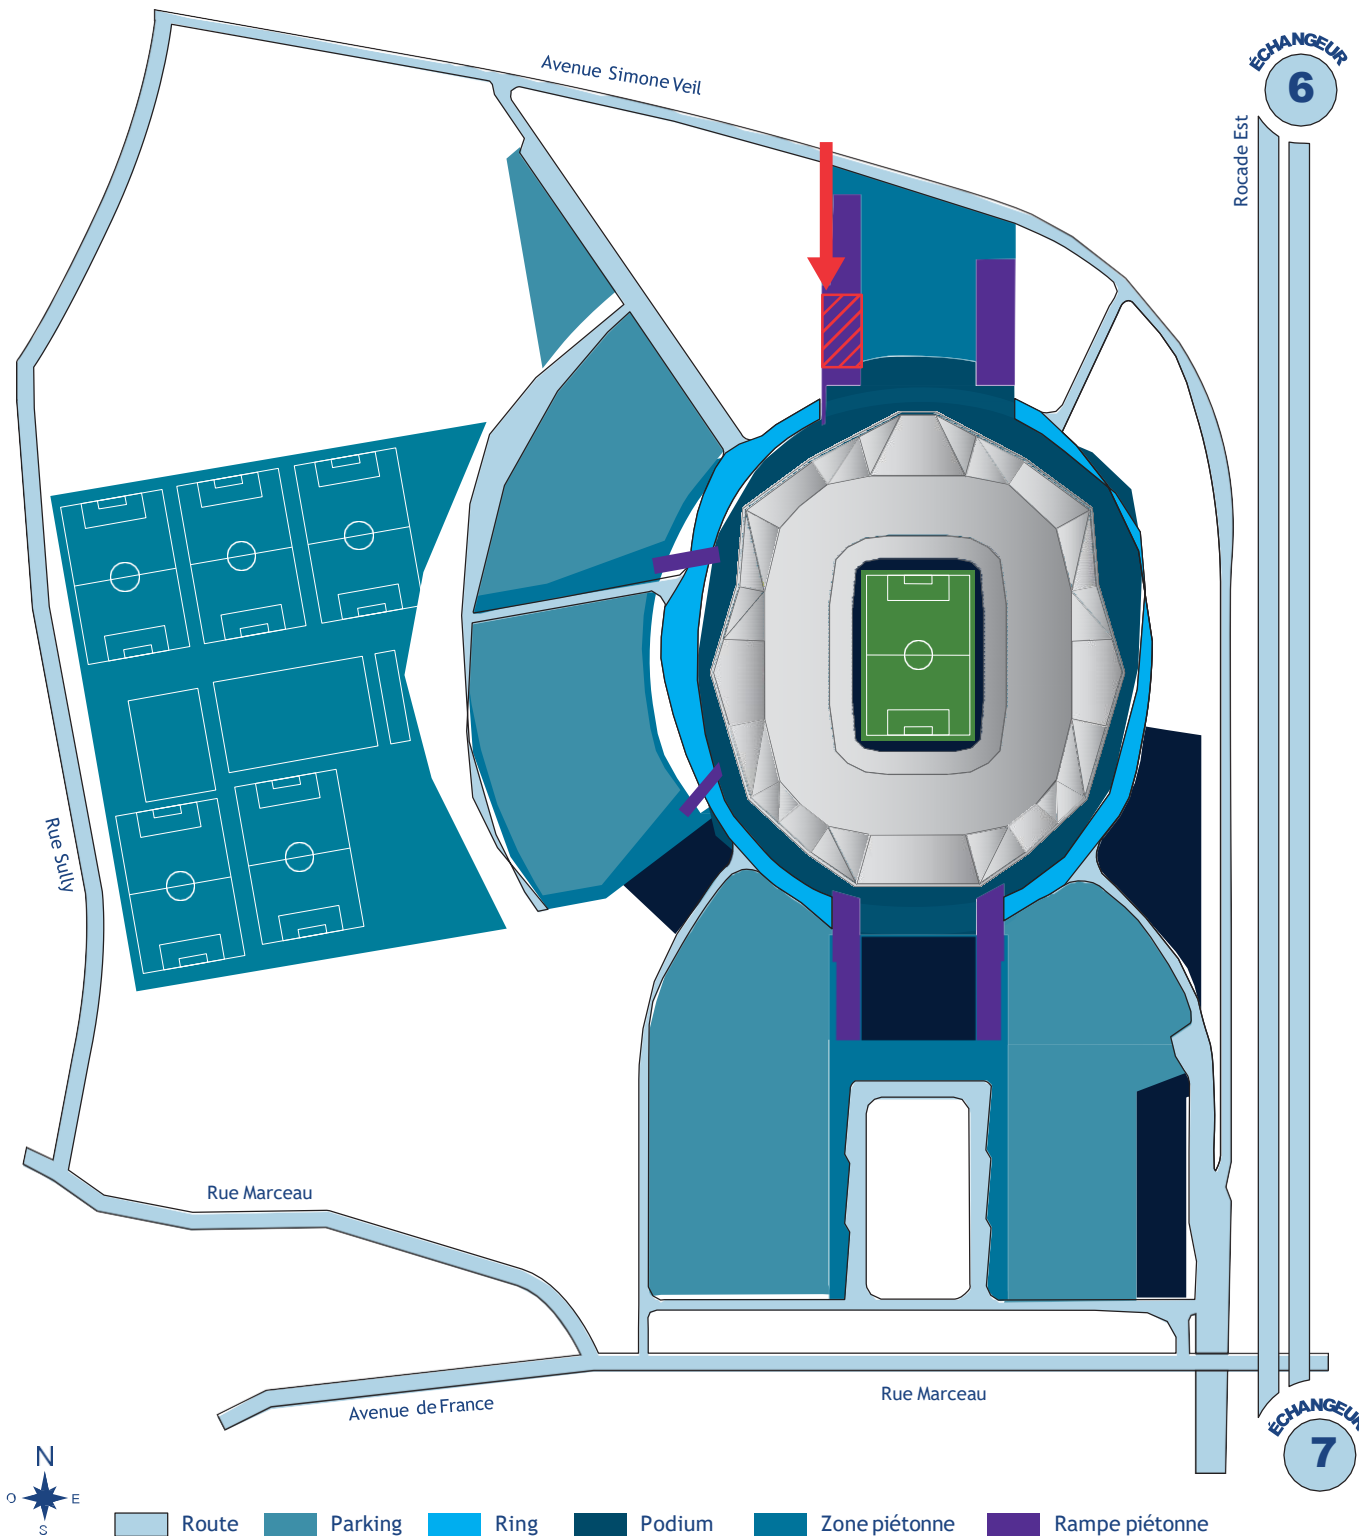

POUR ACCÉDER AU PARKING VÉLO

- ARRIVER DEPUIS LE NORD
- SUIVRE LE CHEMIN SITUÉ À DROITE DE LA RAMPE NORD OUEST
- LE PARKING SE SITUE SOUS LA RAMPE NORD OUEST

10 Avenue Simone Veil,
69150 Décines-Charpieu

Groupama
STADIUM